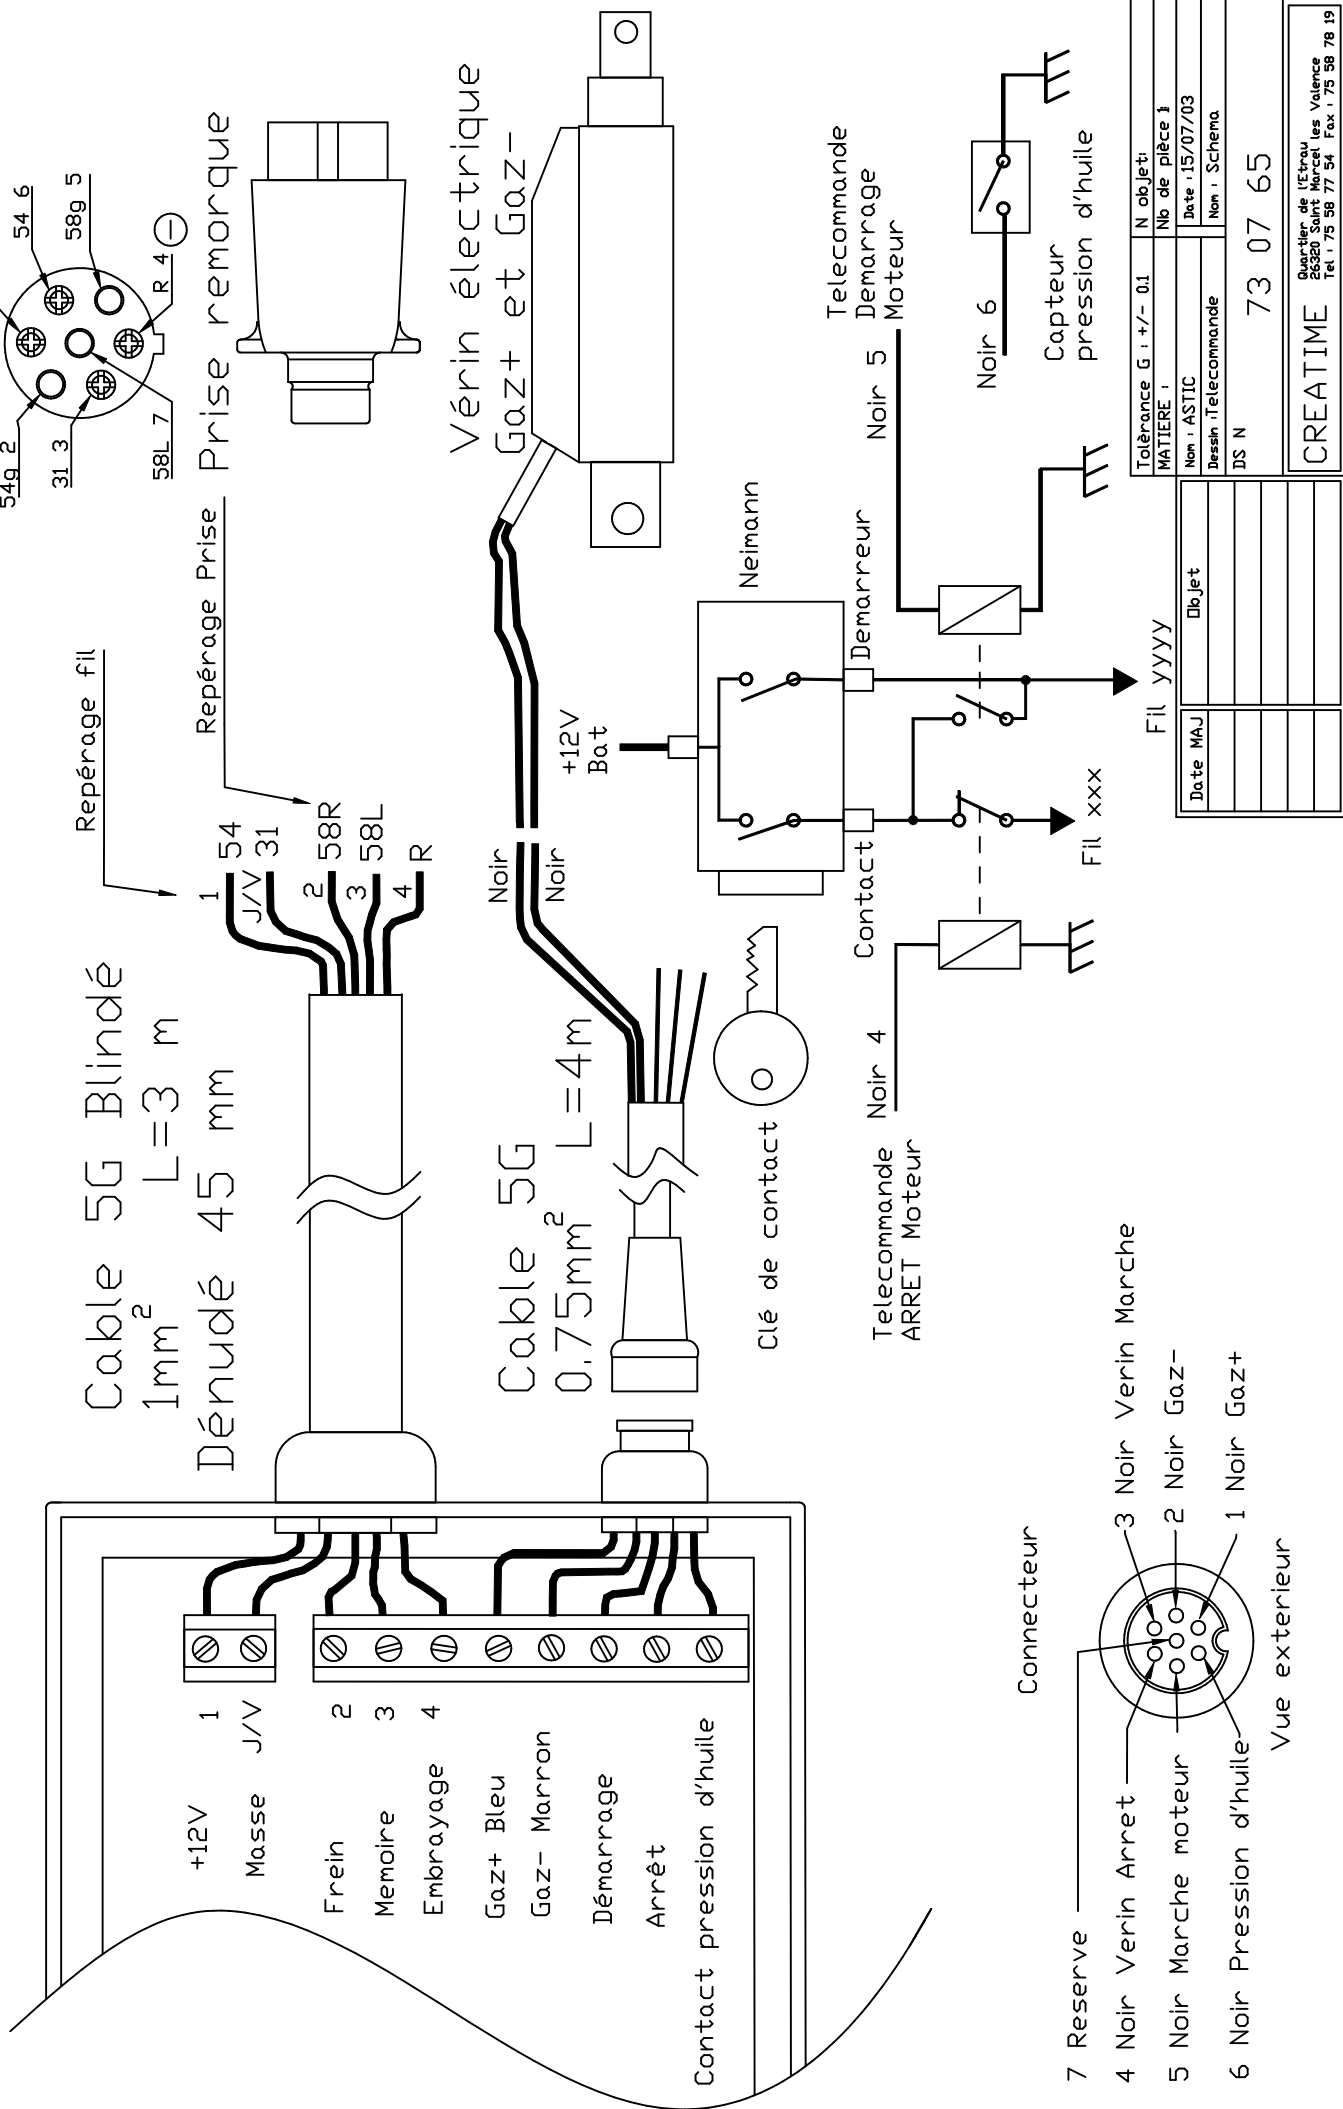

Cablage pour tracteur

Tolérance G : +/- 0.1	N objet:
MATIERE :	Nb de pièce :
Nom : ASTIC	Date : 15/07/03
Dessin : Télécommande	Non : Schema
DS N	73 07 65
Société de l'Étrou les Valence Tel : 75 58 77 54 Fax : 75 58 78 19	
CREATIME	